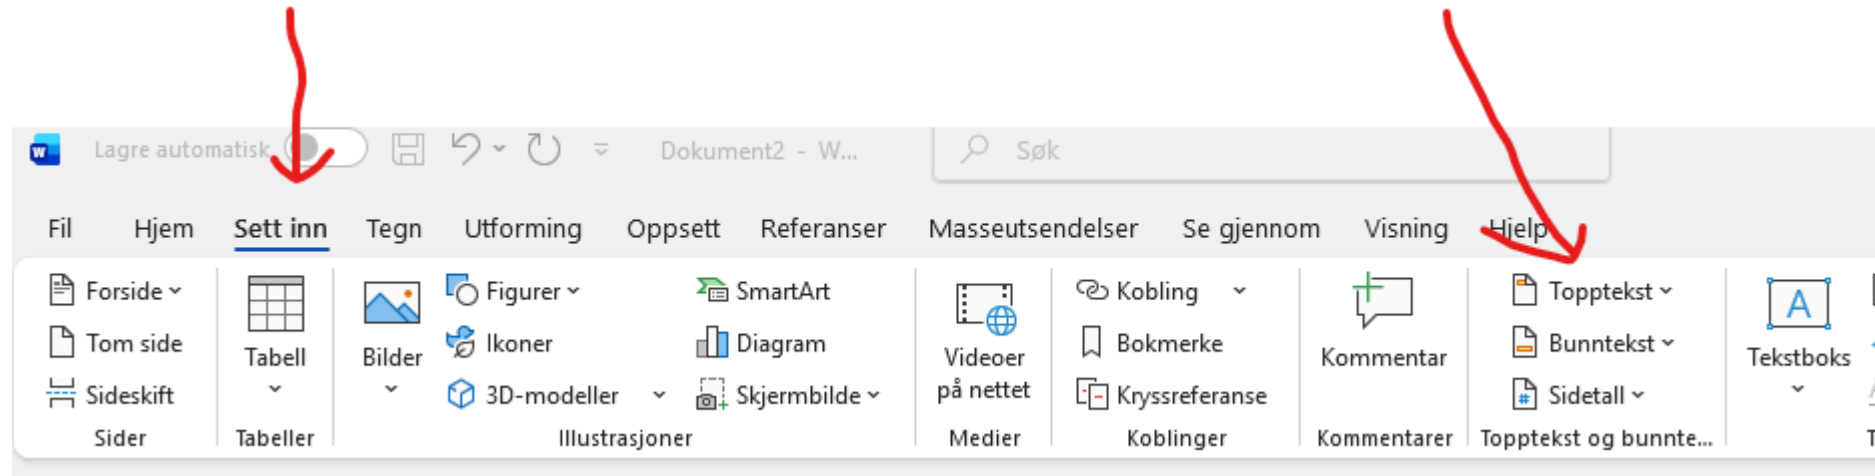

Topptekst i word

Skal ha følgende tekst

Kandidatnummer – kandidatgruppe - Fag