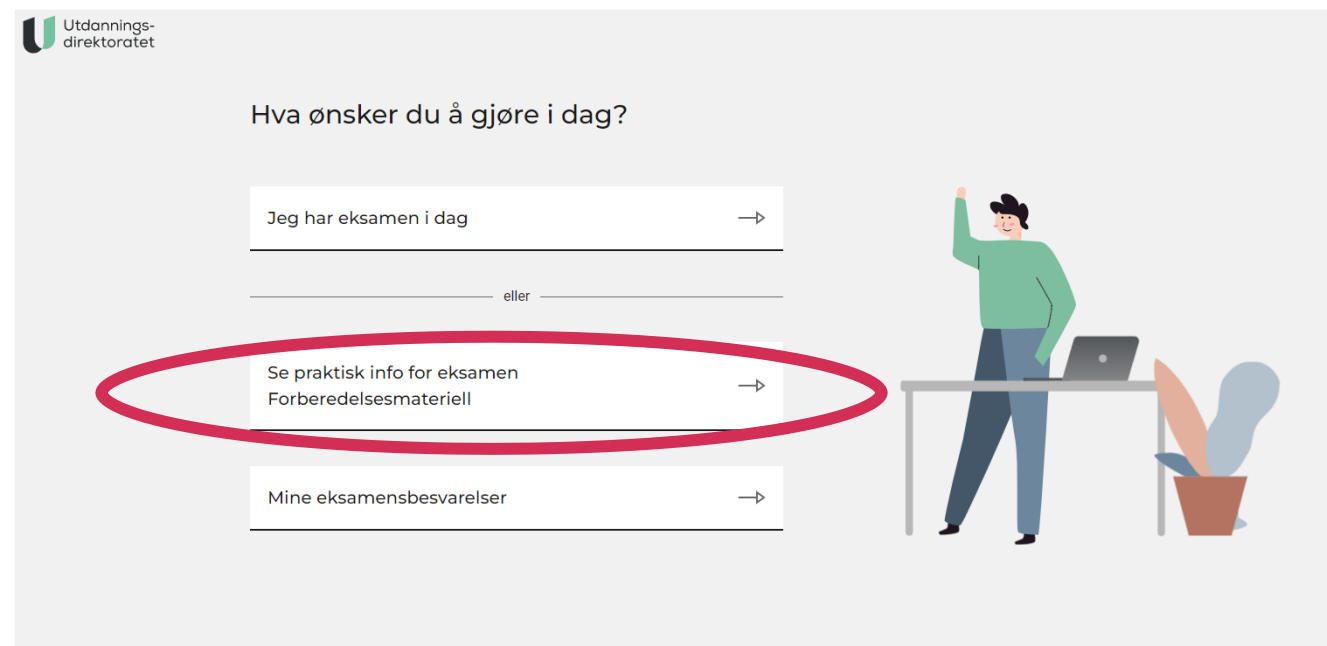

Oppmøte er kl. 08.15 på lokasjonene

Sett deg på tilvist plass

Hjelpemiddel og informasjon om eksamen

kandidat.udir.no

Praktisk informasjon om eksamen for dei ulike faga:

- Eksamenslengde
- Spesielle krav til utstyr
- Spesielle reglar
- Lenke til eksamensrettleiing
- Lenke til eksempeloppgåver og gamle eksamensoppgåver
- Førebuingsmateriell